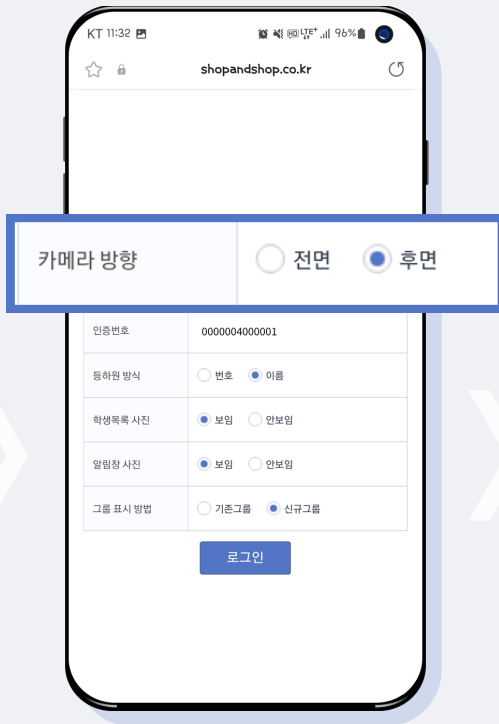

QR코드스캔
관리페이지 바로접속

휴대폰으로 간편 등·하원 사용

아이의 얼굴이 카메라에 나오면,
아이의 이름을 선택한 후
“등원(하원)”버튼을 클릭합니다.

1

관리페이지 접속하여
“간편등하원 접속”버튼 클릭

2

카메라 방향 “후면” 체크,
이외 설정을 선택 후 로그인버튼 클릭

3

카메라에 접근 허용 팝업에서
“허용”을 클릭해주세요.

※ https://가 아닌 http://로 접속된 경우 기능이 정상 작동되지 않을 수 있습니다.
※ 카메라에 접근을 허용하지 않는 경우 카메라 기능을 사용할 수 없습니다.