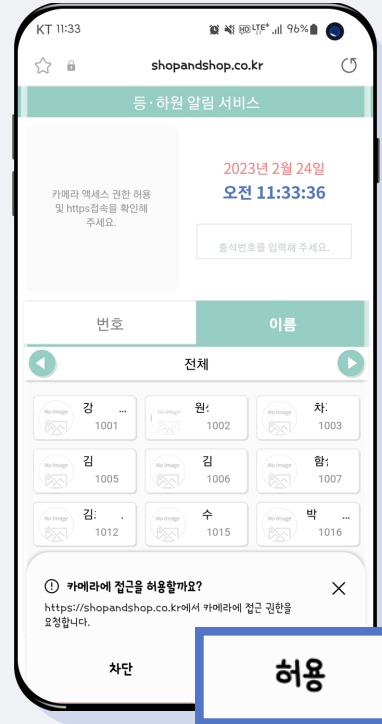

QR코드스캔
관리페이지 바로접속

휴대폰으로 간편 등·하원 사용

아이의 얼굴이 카메라에 나오면,
아이의 이름을 선택한 후
“등원(하원)”버튼을 클릭합니다.

1

관리페이지 접속하여
“간편등하원 접속”버튼 클릭

2

카메라 방향 “후면” 체크,
이외 설정을 선택 후 로그인버튼 클릭

3

카메라에 접근 허용 팝업에서
“허용”을 클릭해주세요.

※ https://가 아닌 http://로 접속된 경우 기능이 정상 작동되지 않을 수 있습니다.
※ 카메라에 접근을 허용하지 않는 경우 카메라 기능을 사용할 수 없습니다.