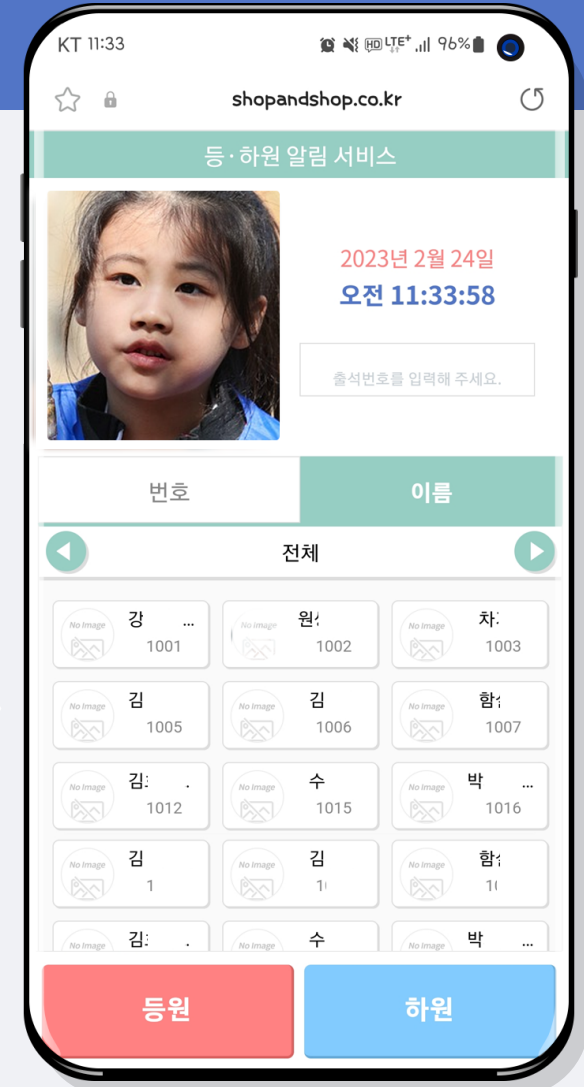

QR코드스캔
관리페이지 바로접속

휴대폰으로 간편 등·하원 사용

아이의 얼굴이 카메라에 나오면,
아이의 이름을 선택한 후
“등원(하원)”버튼을 클릭합니다.

1

관리페이지 접속하여
“간편등하원 접속”버튼 클릭

2

카메라 방향 “후면” 체크,
이외 설정을 선택 후 로그인버튼 클릭

3

카메라에 접근 허용 팝업에서
“허용”을 클릭해주세요.

※ https://가 아닌 http://로 접속된 경우 기능이 정상 작동되지 않을 수 있습니다.
※ 카메라에 접근을 허용하지 않는 경우 카메라 기능을 사용할 수 없습니다.