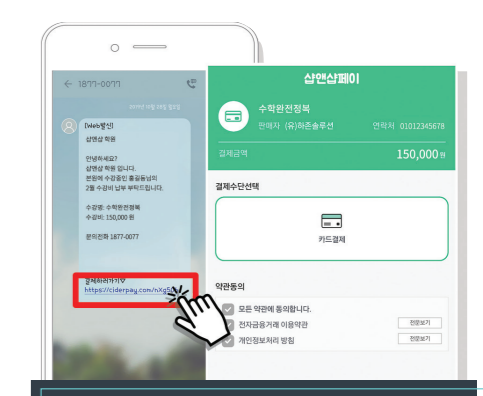

원비 문자 결제

월마다 원비 결제가 자동 생성됩니
다. 요청 문자를 받으면 원하는 방식
(카드, 무통장입금, 삼성 PAY 등)으
로 쉽게 결제 가능합니다.

상담문의 : 1877 - 0077