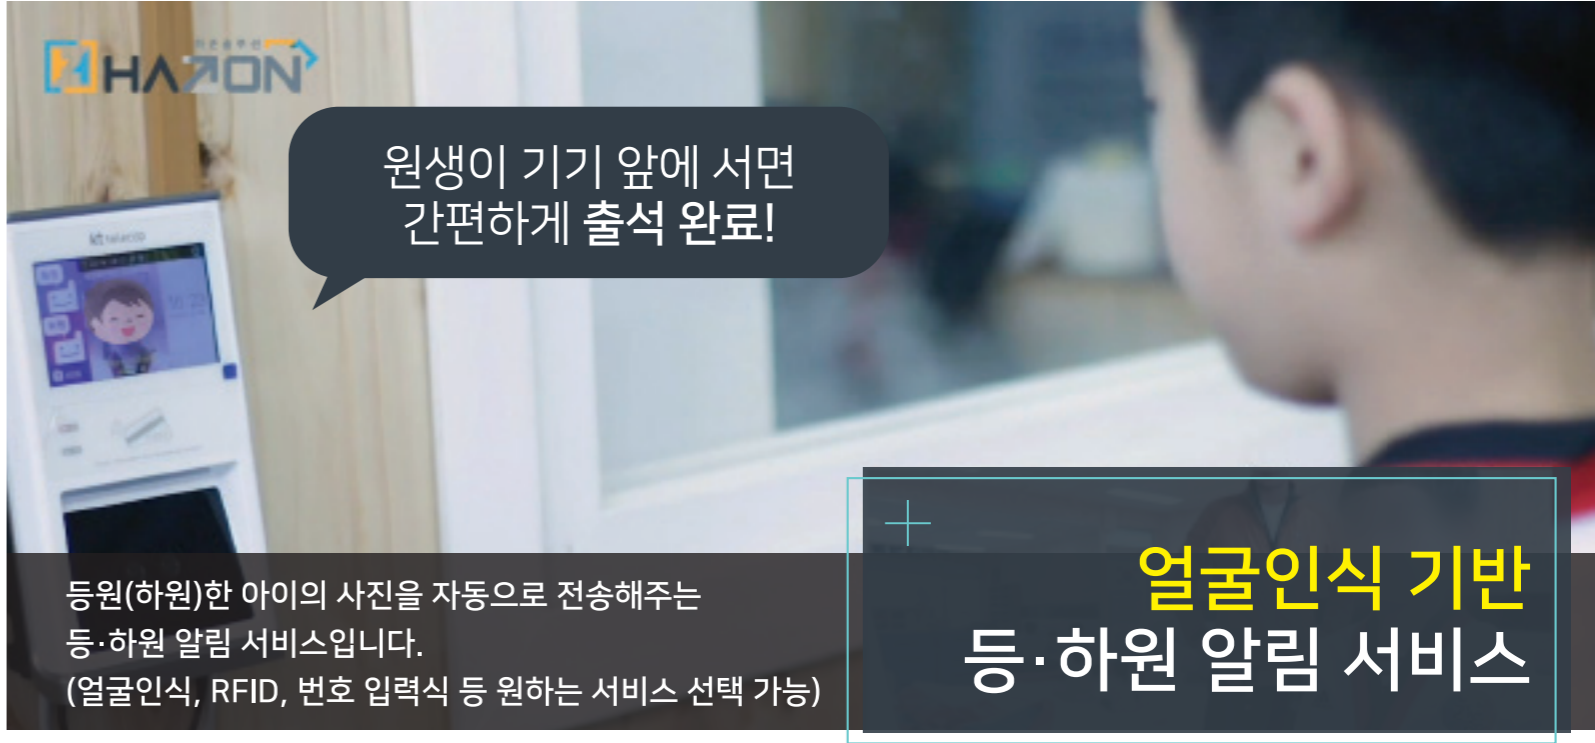

# 아이의 등하원 모습을 그날그날 사진으로 부모님께 바로 전송!

(최대 5명까지 동시 전송 가능)

학부모님께 등원한 아이의 사진과 함께 믿음을 보내드려요!

학원에 보낼 때마다 잘 도착한 건지 걱정이었는데,  
사진으로 보니까 잘 도착한 모습이 보여서 안심했어요.

서O 학원 / 김OO 학생 부모님

사실 문자로는 뭔가 믿음이 가지 않았는데, 그날 집에서 나간 아이의 모습 그대로  
사진으로 받아보니까 믿음이 가고 잘 도착한 게 보여서 좋더라고요.

한O 000 학원 / 서OO 학생 부모님

사진을 실시간으로 보내고부터, 소문이 난 건지 원생 등록 문의가 많아졌습니다.  
부모님들 사이에서 확실히 학원에 대한 신뢰도는 높아진 것 같습니다.

한O 000 학원 / 원장님

## ◆ 제공 서비스

- 등·하원 알림서비스**  
얼굴인식, RFID, 번호 입력식
- 학원관리 프로그램**  
원생, 수납, 수강, 출결 등 관리
- 반응형 홈페이지**  
학원용 홈페이지 제공
- 모바일 앱(APP)**  
학원, 학생, 부모 맞춤 통합 앱 제공
- 원비 문자결제**  
월별 원비 자동 청구

상담문의 : 1877 - 0077

원생이 기기 앞에 서면  
간편하게 출석 완료!

등원(하원)한 아이의 사진을 자동으로 전송해주는  
등·하원 알림 서비스입니다.  
(얼굴인식, RFID, 번호 입력식 등 원하는 서비스 선택 가능)