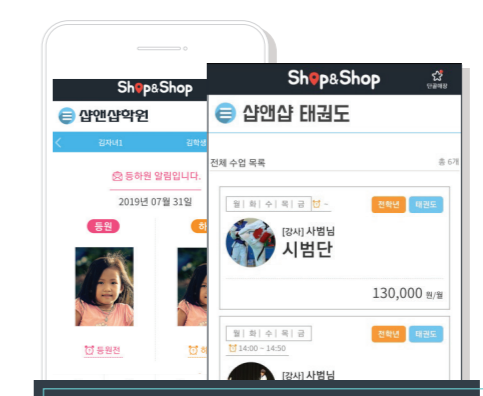

모바일 통합 앱(APP)

학원용, 학생용, 부모용으로 맞춤
통합 앱을 제공해 드립니다. 설치된
앱을 통해 수업 정보, 등·하원 정보 등
다양한 정보를 확인할 수 있습니다.