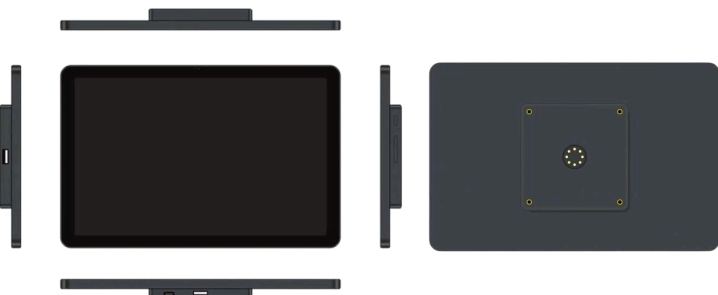

B101 무배터리 태블릿 세트

태블릿 + 거치대 (블랙, 화이트)

무배터리로 안전하게

군더더기 없는 슬림한 디자인

어느 테이블이든 설치가능

*사진은 화이트색상 모델로 제작되었습니다.

기본 세트(무배터리 태블릿 + 베사형 거치대)

블랙 태블릿 + 블랙 베사형 거치대

화이트 태블릿 + 화이트 베사형 거치대

B101무배터리 태블릿 사양

운영체제	Android 13
CPU	MT8788
디스플레이	10.1, IPS, 밝기 300nits, IM-B101F : 1200x1920, IM-B101H : 800x1280
RAM	3/4GB
저장공간	32/64GB
크기	241 x 161 x 22mm
무게	IM-B101F : 578g, IM-B101H : 631g

케이블 커버

- 케이블을 안쪽으로 넣어 정리할 수 있는 커버
- 블랙, 화이트 선택 가능