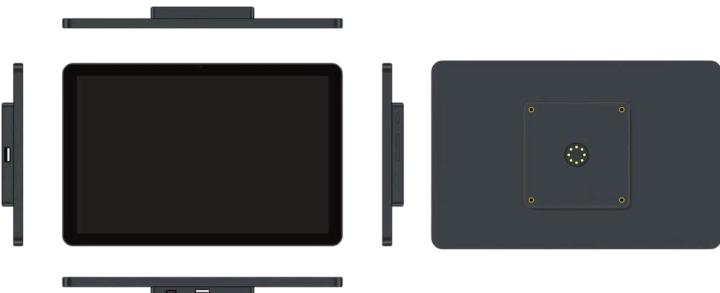

B101 무배터리 태블릿 세트

태블릿 + 거치대 (블랙, 화이트)

*사진은 화이트색상 모델로 제작되었습니다.

기본 세트(무배터리 태블릿 + 베사형 거치대)

블랙 태블릿 + 블랙 베사형 거치대

화이트 태블릿 + 화이트 베사형 거치대

B101무배터리 태블릿 사양

운영체제	Android 13
CPU	MT8788
디스플레이	10.1, IPS, 밝기 300nits, IM-B101F : 1200x1920, IM-B101H : 800x1280
RAM	3/4GB
저장공간	32/64GB
크기	241 x 161 x 22mm
무게	IM-B101F : 578g, IM-B101H : 631g

케이블 커버

- 케이블을 안쪽으로 넣어 정리할 수 있는 커버
- 블랙, 화이트 선택 가능