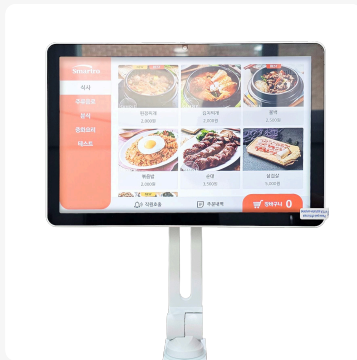

B101 무배터리 태블릿 세트

태블릿 + 거치대 (블랙, 화이트)

*사진은 화이트색상 모델로 제작되었습니다.

기본 세트(무배터리 태블릿 + 베사형 거치대)

블랙 태블릿 + 블랙 베사형 거치대

화이트 태블릿 + 화이트 베사형 거치대

B101무배터리 태블릿 사양

운영체제	Android 13
CPU	MT8788
디스플레이	10.1, IPS, 밝기 300nits, IM-B101F : 1200x1920, IM-B101H : 800x1280
RAM	3/4GB
저장공간	32/64GB
크기	241 x 161 x 22mm
무게	IM-B101F : 578g, IM-B101H : 631g